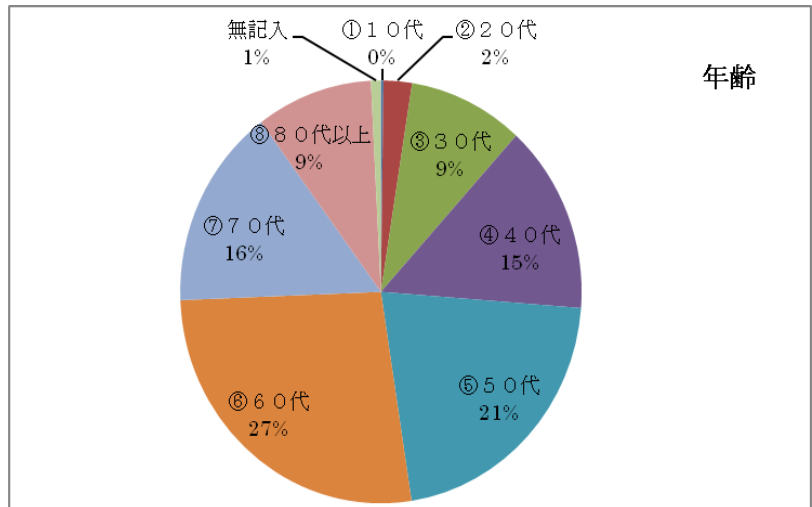

訂正放送報告1

該当番組：第340回四万十うおっちゃんぐ

バレーボールチーム(小学生)の紹介で、キャプテンの児童の学校名に誤りがあった指摘後速やかに訂正し、放送を行った

報告事項3

3-1 加入者アンケートの実施

実施日：2013年12月20日発送の一斉通知(加入内容通知)内ハガキにて

対象者：6,929世帯

アンケート返答率：14.4%(前年度は約5%)

3-2 加入者アンケートの結果

問1 回答年代

①10代	2
②20代	23
③30代	93
④40代	145
⑤50代	214
⑥60代	269
⑦70代	155
⑧80代以上	94
無記入	8

問2 ケーブルテレビを利用して見てよかったですか？

①よかった	663
②まあまあよかった	246
③やや不満	22
④不満	13
⑤どちらともいえない	41
無記入	18

問3 具体的にはどのような理由ですか？（複数回答可）