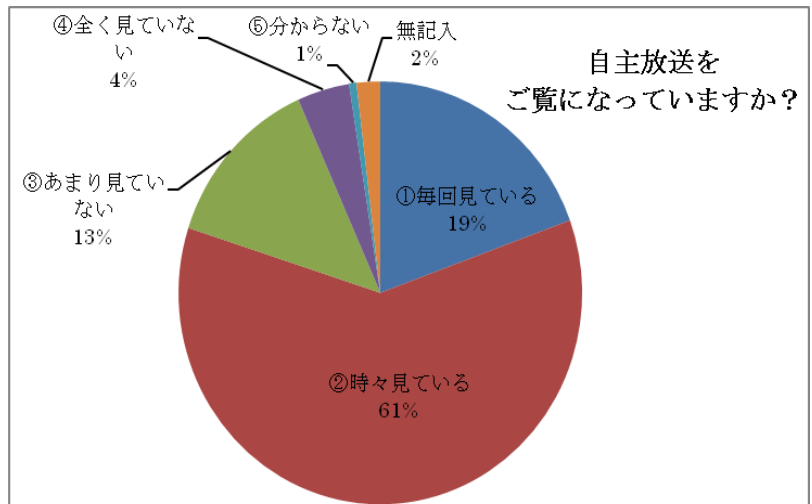

訂正放送報告1

該当番組：第340回四万十うおっちゃんぐ

バレーボールチーム(小学生)の紹介で、キャプテンの児童の学校名に誤りがあった指摘後速やかに訂正し、放送を行った

報告事項3

3-1 加入者アンケートの実施

実施日：2013年12月20日発送の一斉通知(加入内容通知)内ハガキにて

対象者：6,929世帯

アンケート返答率：14.4%(前年度は約5%)

3-2 加入者アンケートの結果

問1 回答年代

①10代	2
②20代	23
③30代	93
④40代	145
⑤50代	214
⑥60代	269
⑦70代	155
⑧80代以上	94
無記入	8

問2 ケーブルテレビを利用して見てよかったですか？

①よかった	663
②まあまあよかった	246
③やや不満	22
④不満	13
⑤どちらともいえない	41
無記入	18

問3 具体的にはどのような理由ですか？（複数回答可）

①料金	12
②番組内容	15
③提供サービス	6
④接客対応	0
⑤契約変更手続きの方法	2
⑥その他	0
無記入	8

問4 ケーブルテレビの自主放送（11ch）をご覧になっていますか？

①毎回見ている	195
②時々見ている	607
③あまり見ていない	134
④全く見ていない	42
⑤分からない	6
無記入	19

問5 自主放送（11ch）の内容についてどのように思いますか？

①現在のままでよい	707
②概ね、現在のままでよいが、もう少し工夫がほしい	196
③現在のままでは不満	33
無記入	67