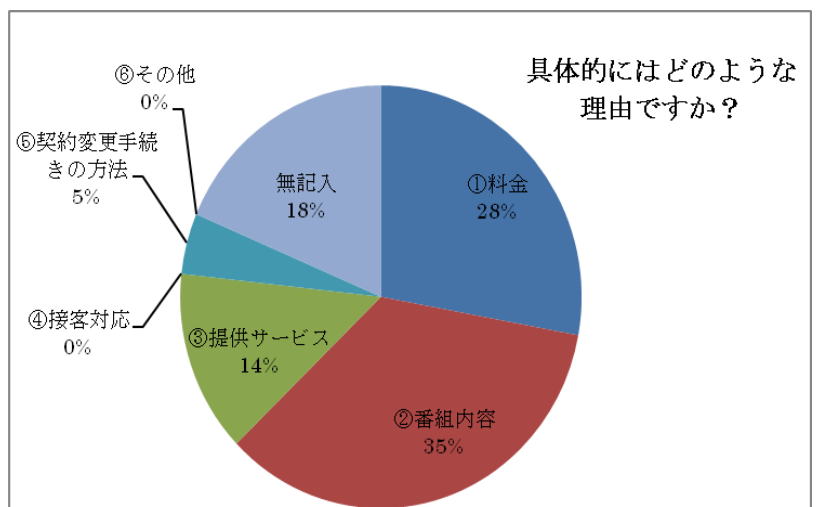

訂正放送報告1

該当番組：第340回四万十うおっちゃんぐ

バレーボールチーム(小学生)の紹介で、キャプテンの児童の学校名に誤りがあった指摘後速やかに訂正し、放送を行った

報告事項3

3-1 加入者アンケートの実施

実施日：2013年12月20日発送の一斉通知(加入内容通知)内ハガキにて

対象者：6,929世帯

アンケート返答率：14.4%(前年度は約5%)

3-2 加入者アンケートの結果

問1 回答年代

①10代	2
②20代	23
③30代	93
④40代	145
⑤50代	214
⑥60代	269
⑦70代	155
⑧80代以上	94
無記入	8

問2 ケーブルテレビを利用して見てよかったですか？

①よかった	663
②まあまあよかった	246
③やや不満	22
④不満	13
⑤どちらともいえない	41
無記入	18

問3 具体的にはどのような理由ですか？（複数回答可）

①料金	12
②番組内容	15
③提供サービス	6
④接客対応	0
⑤契約変更手続きの方法	2
⑥その他	0
無記入	8

問4 ケーブルテレビの自主放送（11ch）をご覧になっていますか？

①毎回見ている	195
②時々見ている	607
③あまり見ていない	134
④全く見ていない	42
⑤分からない	6
無記入	19

問5 自主放送（11ch）の内容についてどのように思いますか？

①現在のままでよい	707
②概ね、現在のままでよいが、もう少し工夫がほしい	196
③現在のままでは不満	33
無記入	67