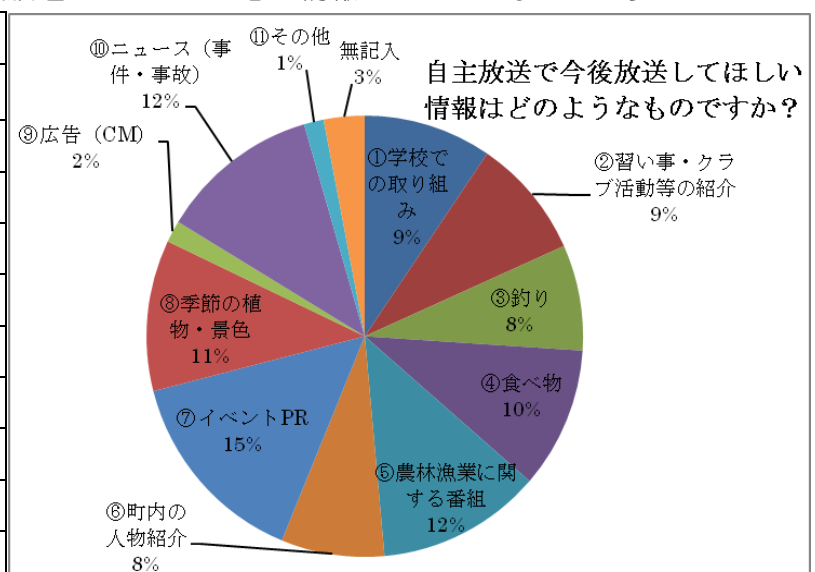

3-2 加入者アンケートの結果

問1 回答年代

①10代	2
②20代	23
③30代	93
④40代	145
⑤50代	214
⑥60代	269
⑦70代	155
⑧80代以上	94
無記入	8

問2 ケーブルテレビを利用して見てよかったですか？

①よかった	663
②まあまあよかった	246
③やや不満	22
④不満	13
⑤どちらともいえない	41
無記入	18

問3 具体的にはどのような理由ですか？（複数回答可）

①料金	12
②番組内容	15
③提供サービス	6
④接客対応	0
⑤契約変更手続きの方法	2
⑥その他	0
無記入	8

問4 ケーブルテレビの自主放送（11ch）をご覧になっていますか？

①毎回見ている	195
②時々見ている	607
③あまり見ていない	134
④全く見ていない	42
⑤分からない	6
無記入	19

問5 自主放送（11ch）の内容についてどのように思いますか？

①現在のままでよい	707
②概ね、現在のままでよいが、もう少し工夫がほしい	196
③現在のままでは不満	33
無記入	67

問6 自主放送（11ch）で今後放送してほしいと思う情報はどのようなものですか？

①学校での取り組み	207
②習い事・クラブ活動等の紹介	193
③釣り	170
④食べ物	227
⑤農林漁業に関する番組	266
⑥町内の人物紹介	167
⑦イベントPR	324
⑧季節の植物・景色	243
⑨広告(CM)	35
⑩ニュース(事件・事故)	259
⑪その他	32
無記入	66

(2) 自主制作番組視聴

- ①行政放送（教育委員会制作 学びの時間）
- ②全国へはばたく伊与喜 JVBC（うおっちゃんぐ）
- ③年末年始特番（生中継映像）