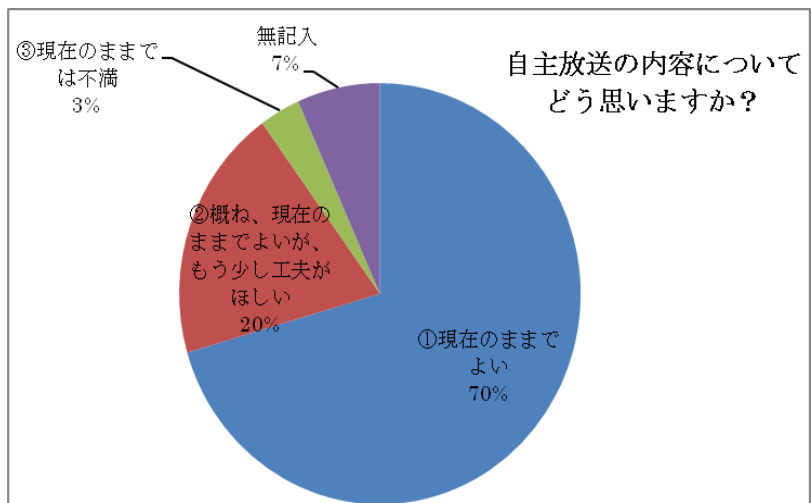

3-2 加入者アンケートの結果

問1 回答年代

①10代	2
②20代	23
③30代	93
④40代	145
⑤50代	214
⑥60代	269
⑦70代	155
⑧80代以上	94
無記入	8

問2 ケーブルテレビを利用して見てよかったですか？

①よかった	663
②まあまあよかった	246
③やや不満	22
④不満	13
⑤どちらともいえない	41
無記入	18

問3 具体的にはどのような理由ですか？（複数回答可）

①料金	12
②番組内容	15
③提供サービス	6
④接客対応	0
⑤契約変更手続きの方法	2
⑥その他	0
無記入	8

問4 ケーブルテレビの自主放送（11ch）をご覧になっていますか？

①毎回見ている	195
②時々見ている	607
③あまり見ていない	134
④全く見ていない	42
⑤分からない	6
無記入	19

問5 自主放送（11ch）の内容についてどのように思いますか？

①現在のままでよい	707
②概ね、現在のままでよいが、もう少し工夫がほしい	196
③現在のままでは不満	33
無記入	67

問6 自主放送（11ch）で今後放送してほしいと思う情報はどのようなものですか？

①学校での取り組み	207
②習い事・クラブ活動等の紹介	193
③釣り	170
④食べ物	227
⑤農林漁業に関する番組	266
⑥町内の人物紹介	167
⑦イベントPR	324
⑧季節の植物・景色	243
⑨広告(CM)	35
⑩ニュース(事件・事故)	259
⑪その他	32
無記入	66

(2) 自主制作番組視聴

- ①行政放送（教育委員会制作 学びの時間）
- ②全国へはばたく伊与喜 JVBC（うおっちゃんぐ）
- ③年末年始特番（生中継映像）