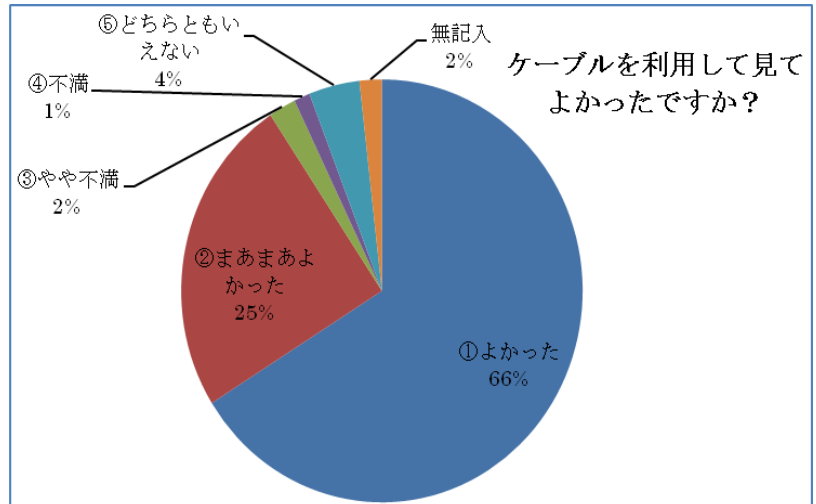

3-2 加入者アンケートの結果

問1 回答年代

①10代	2
②20代	23
③30代	93
④40代	145
⑤50代	214
⑥60代	269
⑦70代	155
⑧80代以上	94
無記入	8

問2 ケーブルテレビを利用して見てよかったですか？

①よかった	663
②まあまあよかった	246
③やや不満	22
④不満	13
⑤どちらともいえない	41
無記入	18

問3 具体的にはどのような理由ですか？（複数回答可）